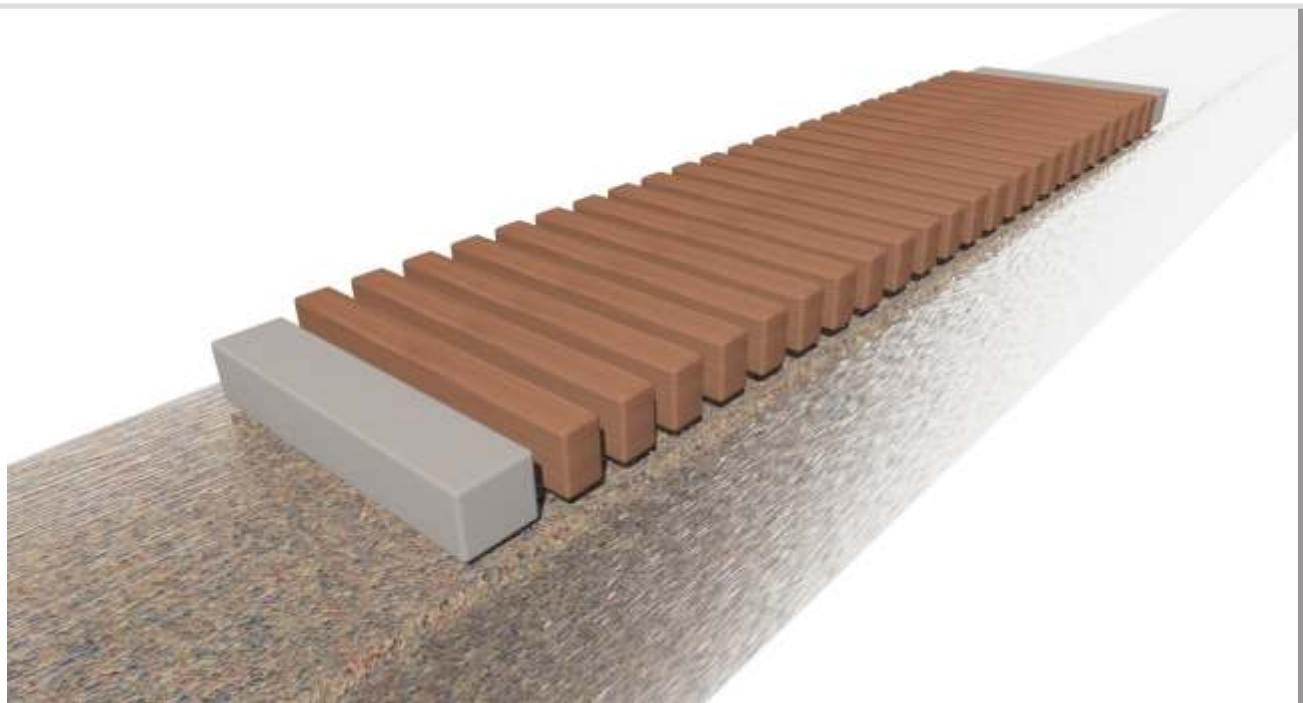

## PARTY típusú pad

Lukács Levente  
STIGMPPR

**PARTY típusú támlás köztéri ülőpad:** tüziorganyzott és Ral szín szerint porfestett, hegesztett szerkezetű ledübelezhető acélszelvényekből készült padlábakkal, 2000 mm hosszú ülőfelülettel, ZOBEL színminta szerint kezelt fa deszkázattal ellátva. Szállítás részegységeiben összeszerelés megrendelő feladata.

-Hosszúság: 2000mm

-Szélesség: 655mm

-Magasság: 810mm

**PARTY típusú támlanélküli köztéri ülőpad:** tüzhorganyzott és Ral szín szerint porfestett, hegesztett szerkezetu ledübelezhető acélszelvényekből készült padlábakkal, 2000 mm hosszú ülőfelülettel, ZOBEL színminta szerint kezelt fa deszkázattal ellátva. Szállítás részegységeiben összeszerelés megrendelő feladata.

- Hosszúság: 2000mm
- Szélesség: 655mm
- Magasság: 460mm

**PARTY típusú támlanélküli íves köztéri ülőpad:** tüzhorganyzott és Ral szín szerint porfestett, hegesztett szerkezetu ledübelezhető acélszelvényekből készült padlábakkal, bels. átm. 1,20m, ZOBEL színminta szerint kezelt fa deszkázattal ellátva. Szállítás részegységeiben összeszerelés megrendelő feladata.

- Bels. átm.: 1200mm
- Szélesség: 655mm
- Magasság: 460mm

**PARTY típusú támlanélküli ülőke:** tüzhorganyzott és Ral szín szerint porfestett, hegesztett szerkezetű ledübelezhető acélszelvényekből készült pad, 2000 mm hosszú ülőfelülettel, ZOBEL színminta szerint kezelt fa deszkázattal ellátva. Szállítás részegységeiben összeszerelés megrendelő feladata.